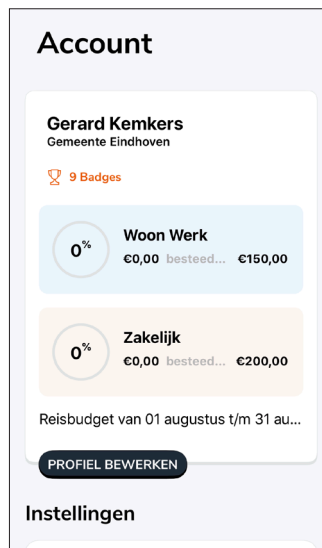

KENNISDOCUMENT TURNN APP

Mobiliteitsbudget inzien

V1.1 | 03-08-2021

Sectie overzicht

1. Registratie/Aanmelden
2. App gebruik
3. Reisplan
4. Reserveren
- 5. Betaalmethoden**
6. Vervoersdiensten
7. Overige

Mobiliteitsbudget inzien

In dit document leggen we je uit waar je jouw mobiliteitsbudget kunt inzien.

Log in in de Turnn Maas Suite app (figuur 1).

Figuur 1: inloggen

Druk op account (figuur 2).

Figuur 2: account

Je komt nu uit op je account, hier zie je hoeveel reisbudget je deze maand hebt besteed. Druk op één van de budgetten die je wilt inzien (figuur 3).

Figuur 3: reisbudgetten in je account

Je krijgt nu een overzicht met jouw budgetten voor **Woon-werk** en **Zakelijk** te zien (figuur 4). Je kan er ook voor kiezen om je budget van de afgelopen maanden in te zien.