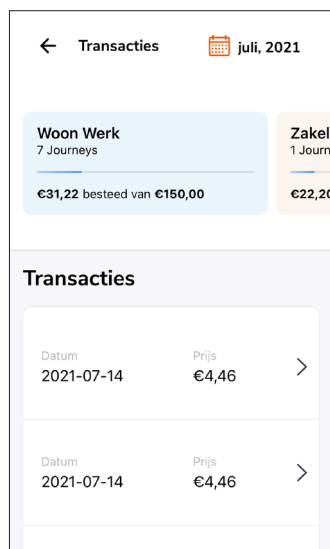

In dit document leggen we je uit waar je jouw mobiliteitsbudget kunt inzien.

Log in in de Turnn Maas Suite app (figuur 1).

Figuur 1: inloggen

Druk op account (figuur 2).

Figuur 2: account

Je komt nu uit op je account, hier zie je hoeveel reisbudget je deze maand hebt besteed. Druk op één van de budgetten die je wilt inzien (figuur 3).

Figuur 3: reisbudgetten in je account

Je krijgt nu een overzicht met jouw budgetten voor **Woon-werk** en **Zakelijk** te zien (figuur 4). Je kan er ook voor kiezen om je budget van de afgelopen maanden in te zien.