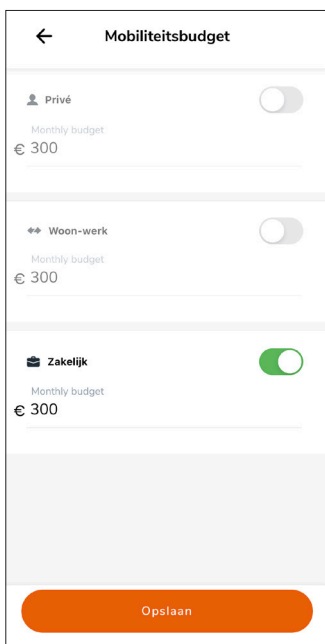

## Sectie overzicht

1. Registratie/Aanmelden
2. App gebruik
3. Reisplan
4. Reserveren
- 5. Betaalmethoden**
6. Vervoersdiensten
7. Overige

# Mobiliteitsbudget inzien

In dit document leggen we je uit waar je jouw mobiliteitsbudget kunt inzien.

Log in de TURNN Maas Suite app (figuur 1).

Inloggen (figuur 1).

Kies voor profiel bewerken (figuur 3).

Profiel bewerken (figuur 3).

Tap op account (figuur 2).

Figuur 2: Account

Kies voor mobiliteitsbudget (figuur 4).

Figuur 4: Gegevens aanvullen

# Mobiliteitsbudget inzien

Je krijgt nu een overzicht met jouw budgetten voor **Privé**, **Woon-werk** en **Zakelijk** (figuur 5).

Figuur 5: Mobiliteitsbudget inzien