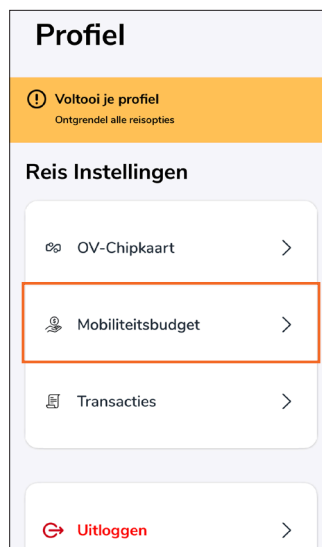

## Sectie overzicht

1. Registratie/Aanmelden
2. App gebruik
3. Reisplan
4. Reserveren
- 5. Betaalmethoden**
6. Vervoersdiensten
7. Overige

# Mobiliteitsbudget inzien

In dit document leggen we je uit waar je jouw mobiliteitsbudget kunt inzien.

Log in de TURNN Maas Suite app (figuur 1).

Inloggen (figuur 1).

Kies voor profiel bewerken (figuur 3).

Profiel bewerken (figuur 3).

Tap op account (figuur 2).

Figuur 2: Account

Kies voor mobiliteitsbudget (figuur 4).

Figuur 4: Gegevens aanvullen